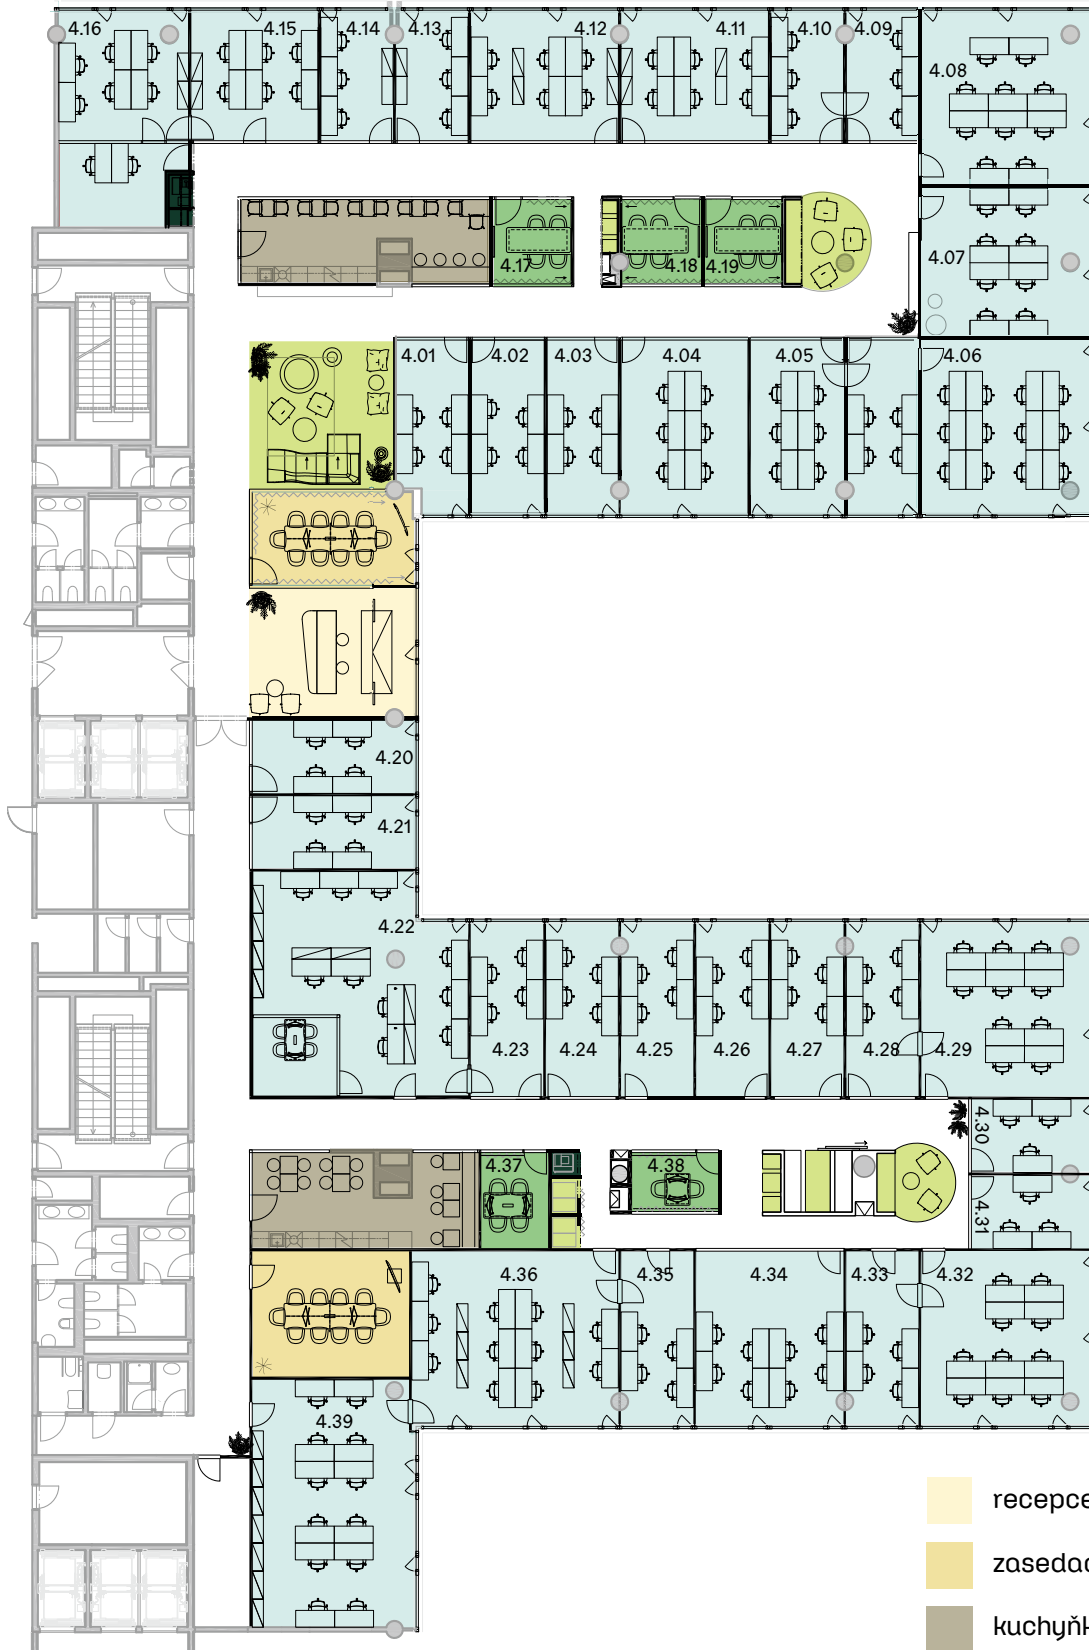

POSAĎTE SE U NÁS
NA DEN ZDARMA!

CENÍK KANCELÁŘÍ A SLUŽEB

4. patro, Patria West Offices
Siemensova 2717/4
Praha 13 - Stodůlky
155 00

www.westflexi.cz

Půdorys

- recepce
- zasedací místnost
- kuchyňka
- soukromé kanceláře
- relaxační zóny a boxy
- focus room
- copy koutek